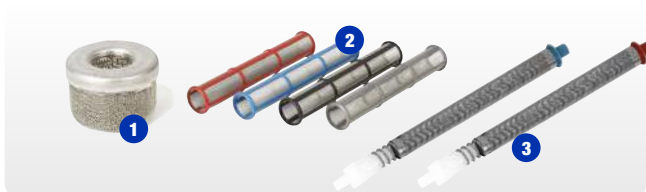

ПОДХОДЯЩИЕ АКСЕССУАРЫ ДЛЯ РАЗЛИЧНЫХ СИТУАЦИЙ

ФИЛЬТРЫ

Фильтры удерживают грязь и посторонние частицы, поступающие из системы распыления. С помощью фильтра EasyOut™ осуществляется фильтрация используемого материала, в результате чего происходит удержание любых посторонних частиц.

- Минимизируйте вероятность **засорения сопла** и повысьте **качество окраски**
- **Три типа фильтров**, представленных в различных размерах: сетчатый фильтр на всасывающий канал **1**, насосный фильтр **2** и фильтр пистолета **3**
- **Простота извлечения для очистки** и повторного использования