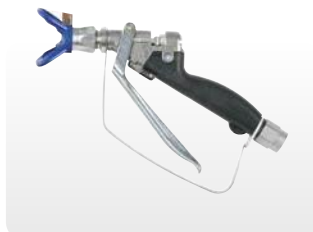

Линейный пистолет TexSpray™

- Максимальная скорость потока при работе с материалами большей плотности
- Литая рукоятка, выполненная из полимерного материала, для максимально удобного захвата