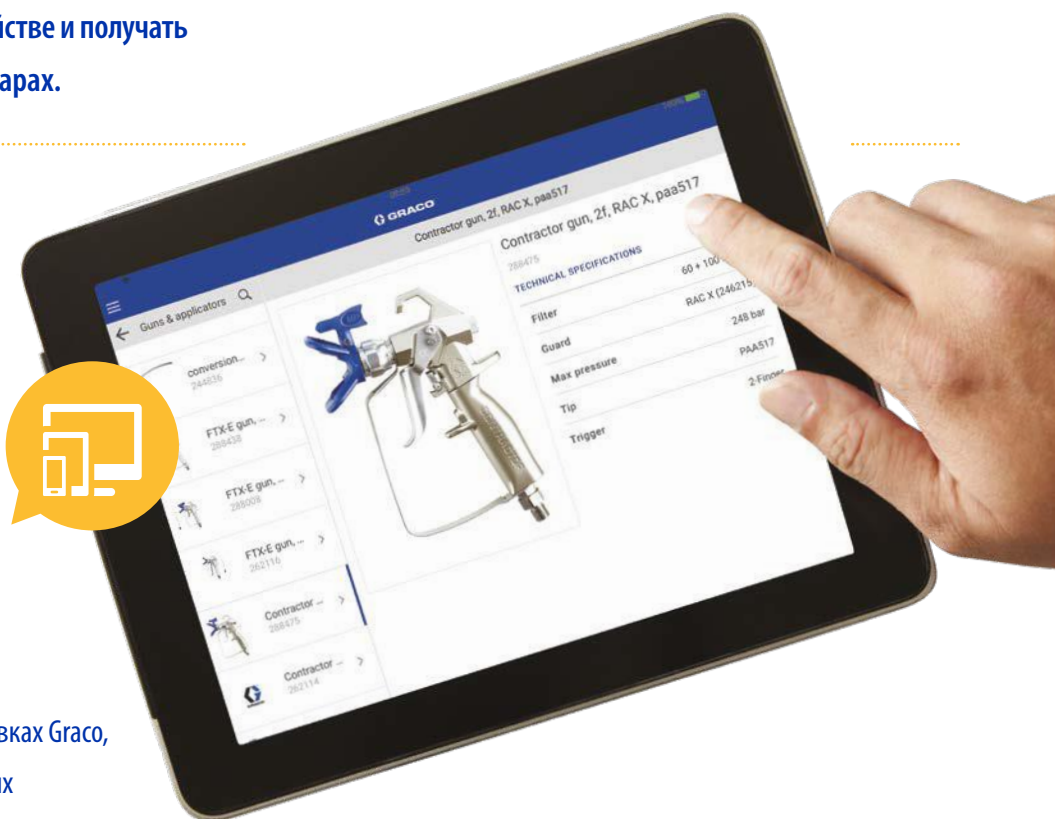

Хотите узнать, как выполнить Вашу работу быстрее и качественнее?

Скачайте бесплатное приложение Graco app. Это чрезвычайно удобное приложение позволяет мгновенно находить полную информацию о Вашем устройстве и получать информацию об имеющихся аксессуарах.

Скачайте бесплатное приложение Graco app

- Быстрота и удобство использования
- Содержит информацию о всех установках Graco, аксессуарах, а также запасных деталях
- Информация всегда актуальна
- Доступно для iOS, Android и в сети Интернет

Зайдите на www.contractorclub.com/app и загрузите бесплатное приложение Graco app для iOS или Android

Вся предоставленная в данном документе информация основана на последних сведениях о продукте, доступных на момент публикации. Компания Graco оставляет за собой право на внесение изменений без предварительного уведомления.

Система менеджмента качества компании Graco сертифицирована в соответствии с ISO 9001.

GRACO DISTRIBUTION BVBA Industrieterrein Oude Bunders • Slakweidestraat 31 • 3630 Maasmechelen, Belgium
Тел: +32 89 770 700 • Факс: +32 89 770 777 • www.graco.com

©2018 Graco Distribution BVBA 300672RU (Ред. В) 03/18 Напечатано в Европе.

Все прочие указанные торговые марки использованы с целью идентификации и являются собственностью их владельцев.